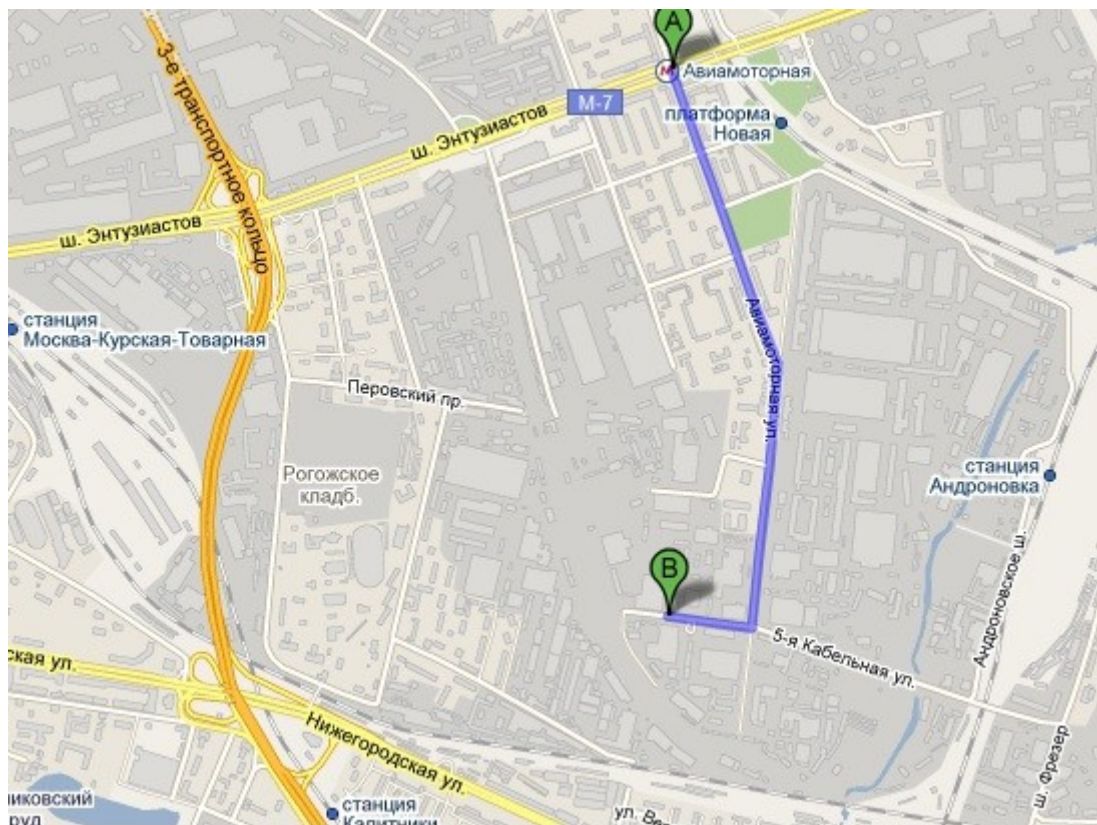

Модульные здания.
setmo@mail.ru
Тел. +7(495) 229-30-78 (Многоканальный)

Схема проезда:

Адрес: г. Москва, ул. 5-я Кабельная, д. 2, стр. 3, офис 503

e-mail: setmo@mail.ru

телефон/факс: +7 (495) 229-30-78 (многоканальный)